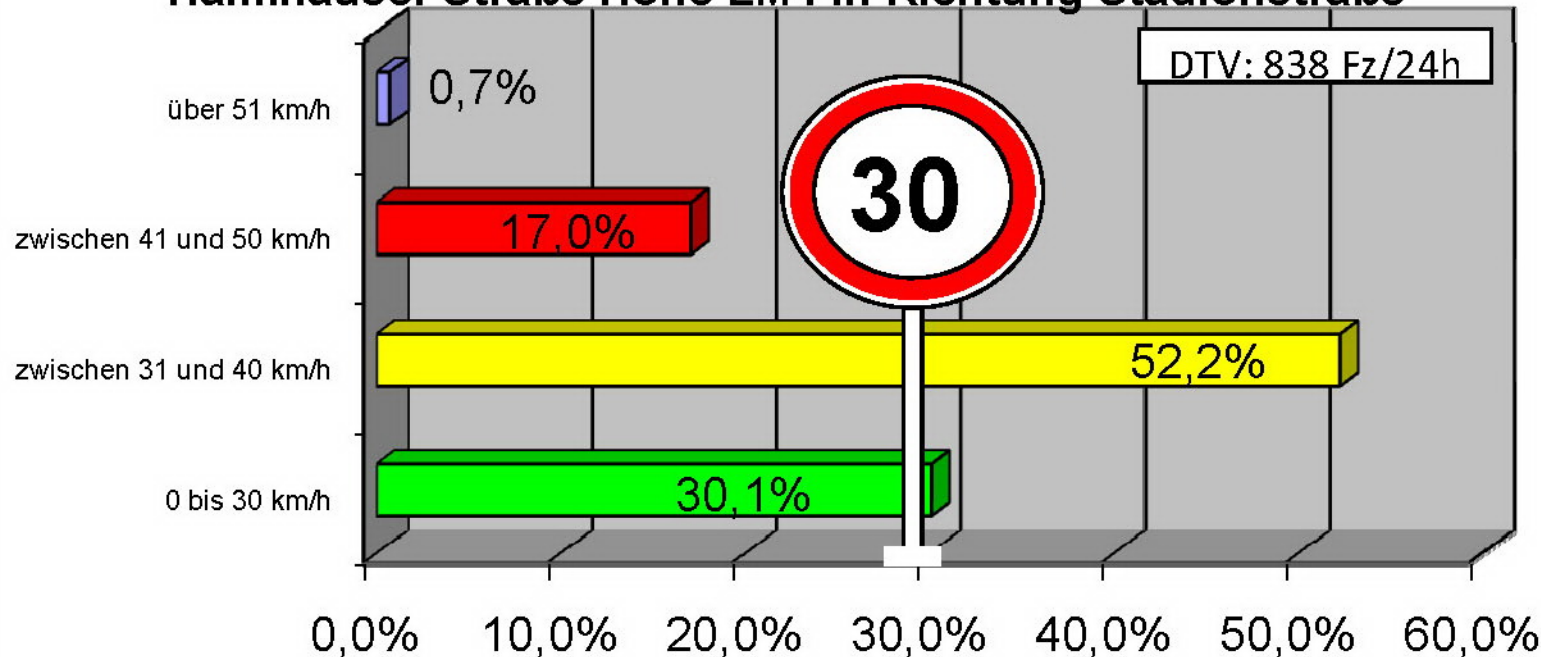

Haimhauser Straße Höhe LM4 in Richtung Stadionstraße

Erhebungszeitraum: 09.04.2010 bis 09.09.2010 (Zwischenstandsauswertung)