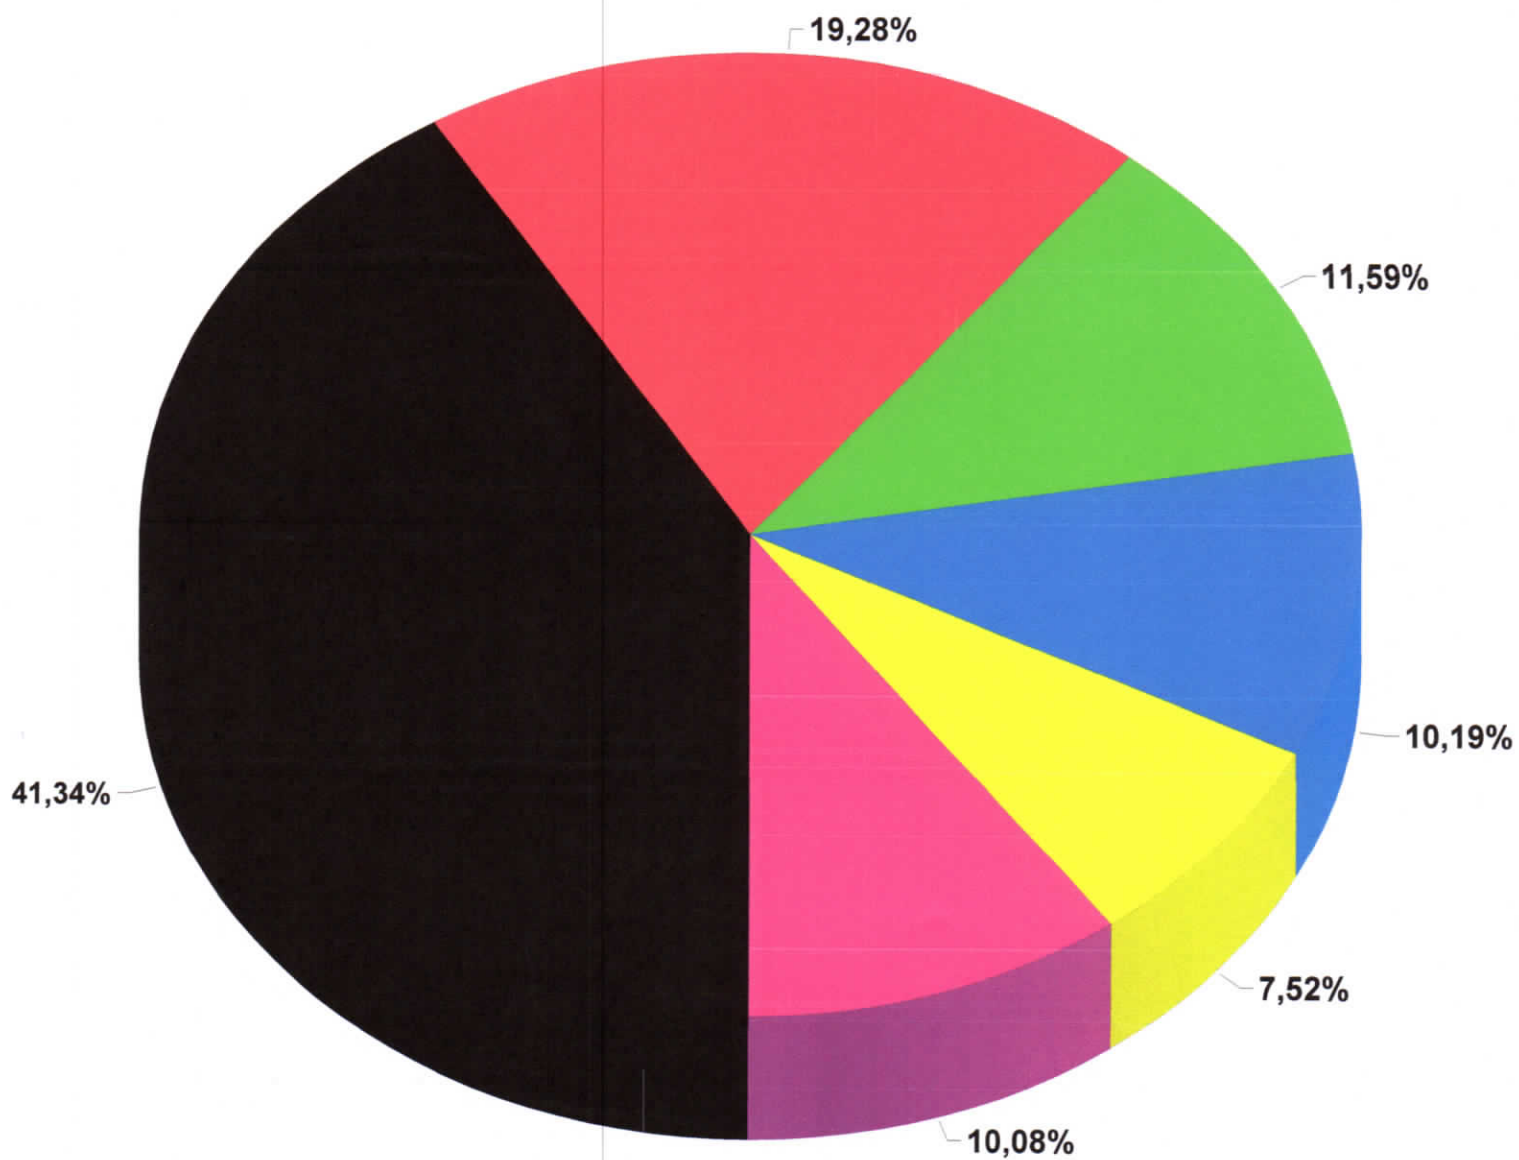

Endergebnis zur Bundestagswahl 2017 vom 24.09.2017 - Erststimmen
Wahlkreis 221 München-Land

Bundestagswahl 2017

Basis: 34 von 34 Wahlbezirken
Wahlbeteiligung: 81,16%

- Hahn
- Bach
- Dr. Hofreiter
- Otten
- Schulz
- Sonstige