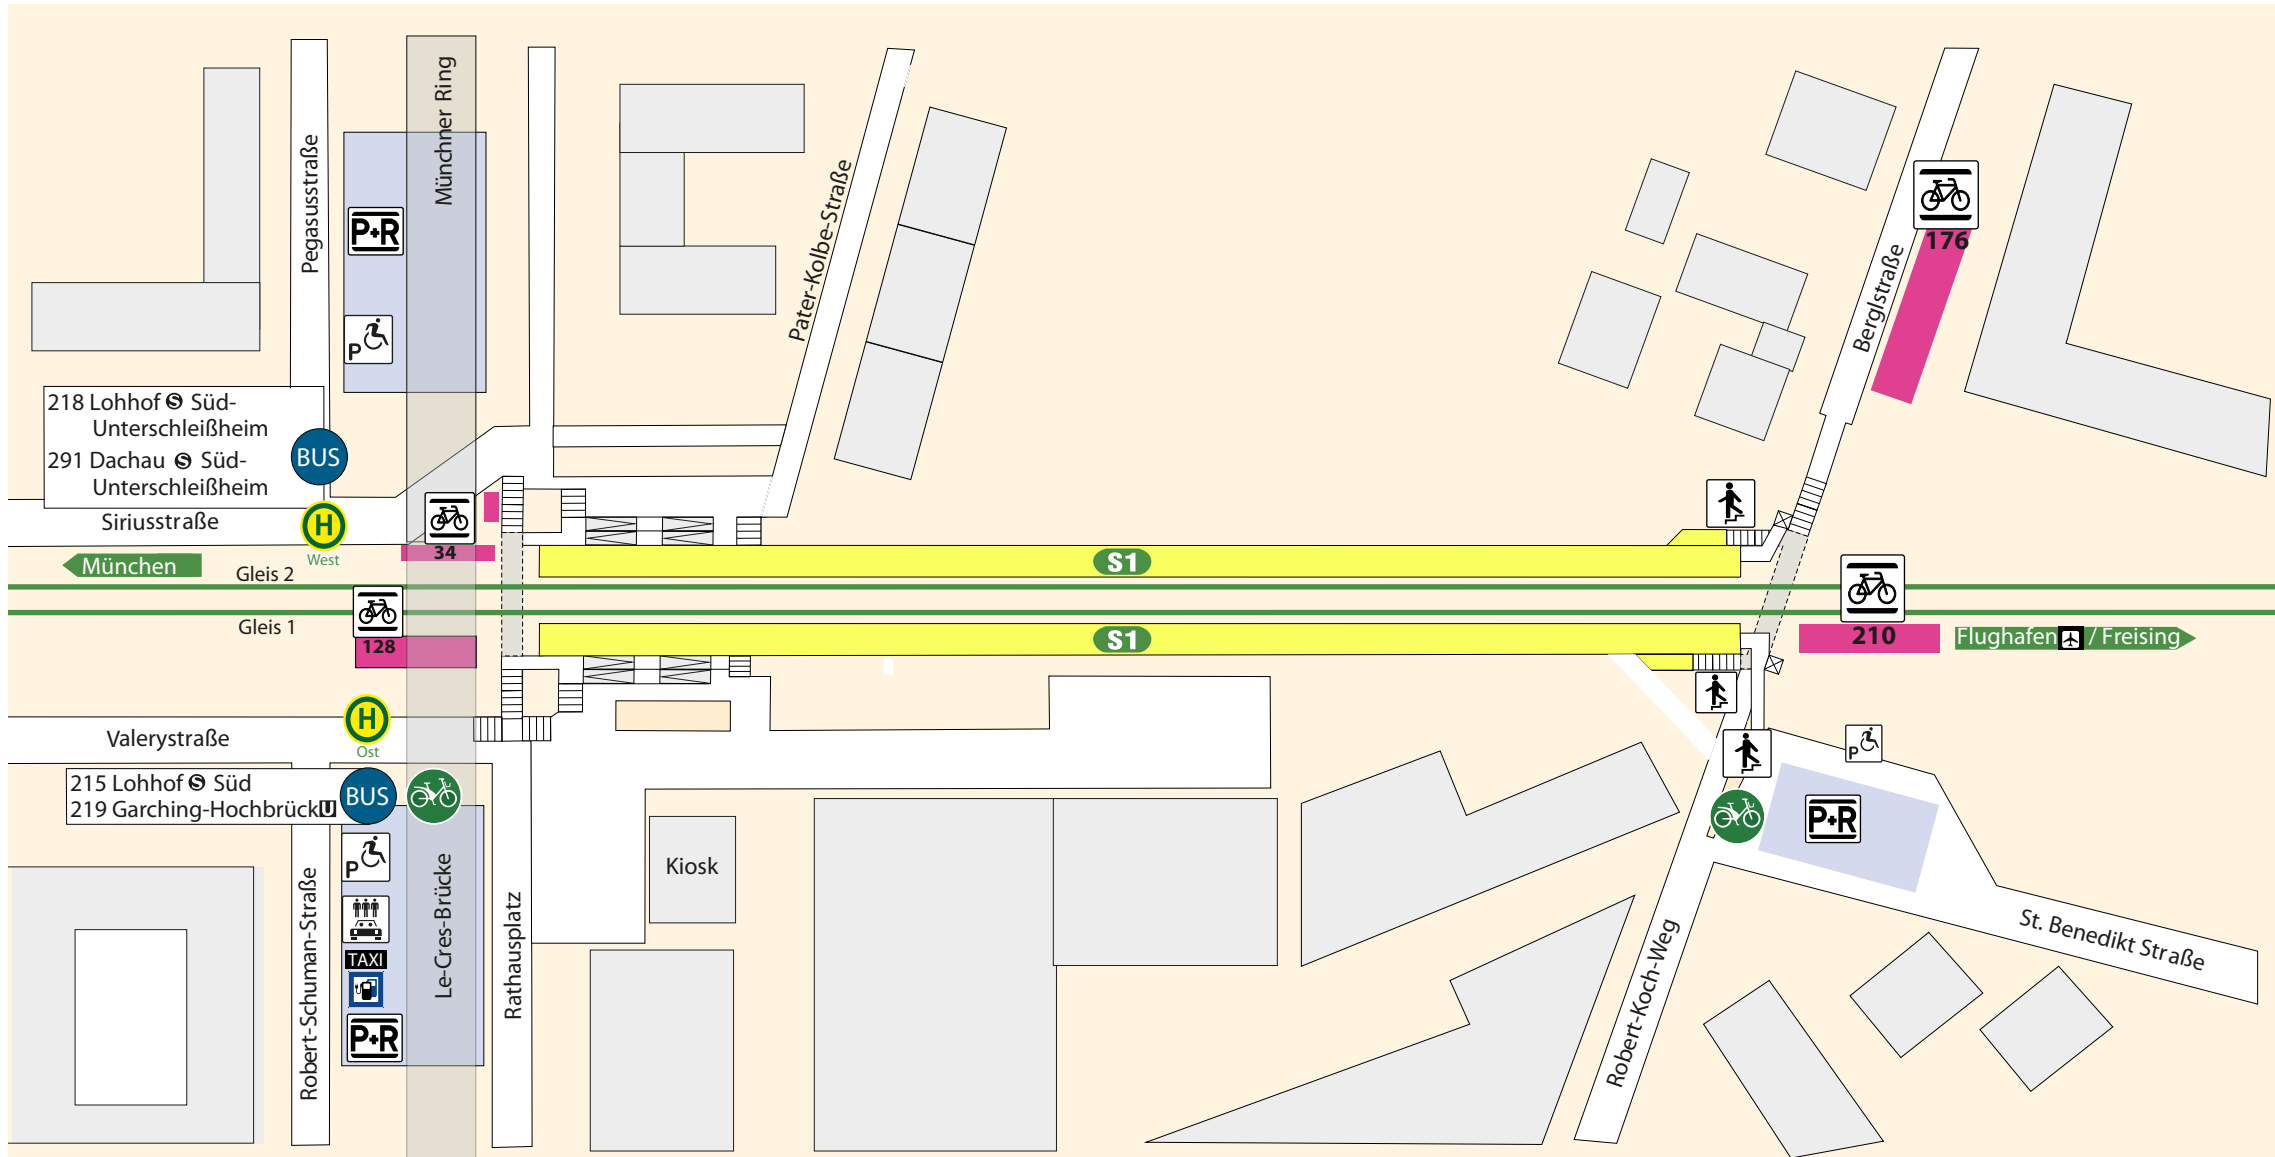

# Mobilitätststation Unterschleißheim

218 Lohhof ☉ Süd-Unterschleißheim  
291 Dachau ☉ Süd-Unterschleißheim  
Siriusstraße

München

Gleis 2 West

S1

Gleis 1

S1

Flughafen / Freising

Valerystraße

215 Lohhof ☉ Süd  
219 Garching-Hochbrück

Kiosk

Robert-Schuman-Straße

Le-Cres-Brücke

Rathausplatz

Robert-Koch-Weg

St. Benedikt Straße

S-Bahnsteig

MVG-Rad

Treppe

P+R Parkplatz

Fahrrad-  
ständer

Behinderten-  
Parkplatz

TAXI Taxi

BUS Bus

CarSharing

E-KFZ-Ladesäule

(Flinkster, StadtTeilAuto)

Anzahl der Fahrradständer

230