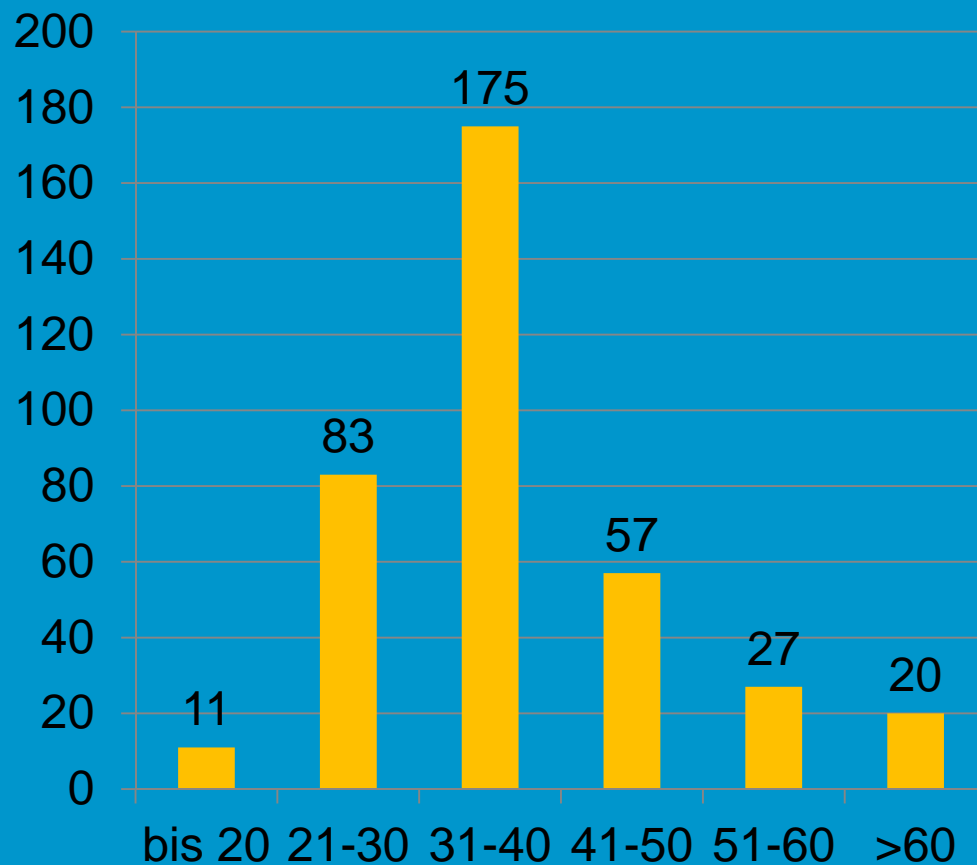

- ja
- nein

6. Angaben zu Ihrer Person:

Anzahl der Bewohner Ihres Haushaltes

- 1
- 2
- 3
- 4
- 5
- > 5

Anzahl der Kinder in Ihrem Haushalt

- keine
- 1
- 2
- 3
- > 3

Ihr Alter

- bis 20 Jahre
- 21-30 Jahre
- 31-40 Jahre
- 41-50 Jahre
- 51-60 Jahre
- älter als 60 Jahre

Einzelauswertung

Welchen Wohnraum suchen Sie?

5

Einzelauswertung

Wie groß soll der neue Wohnraum sein?

6

Bis 50 qm:	32 (8,6 %)
50 bis 100 qm:	176 (47,2 %)
Größer als 100 qm:	165 (44,2%)

Einzelauswertung

Wenn Sie den gewünschten Wohnraum nicht finden,
werden Sie Unterschleißheim dann verlassen?

Einzelauswertung

Angaben zur Person

Anzahl der Haushaltsbewohner

Anzahl der Kinder

Einzelauswertung

Angaben zur Person

Alter

Wie lange schon in USH