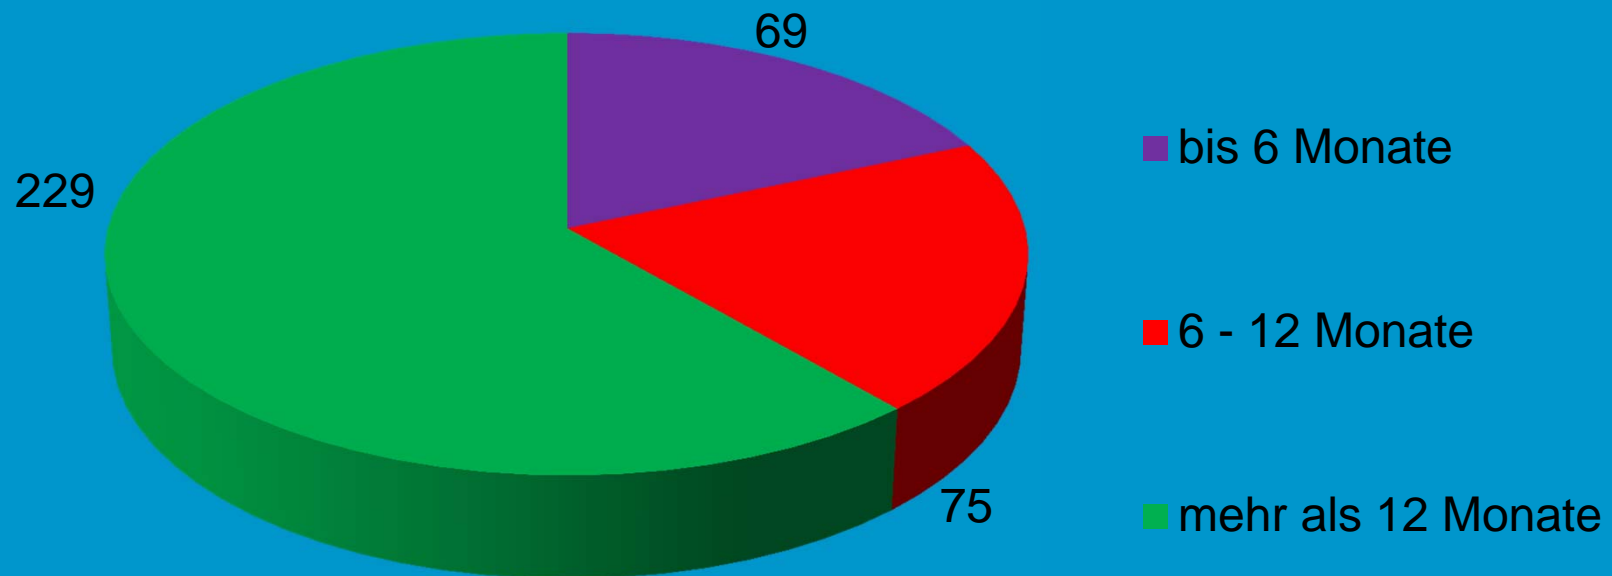

Einzelauswertung

Wie lange suchen Sie schon neuen Wohnraum?