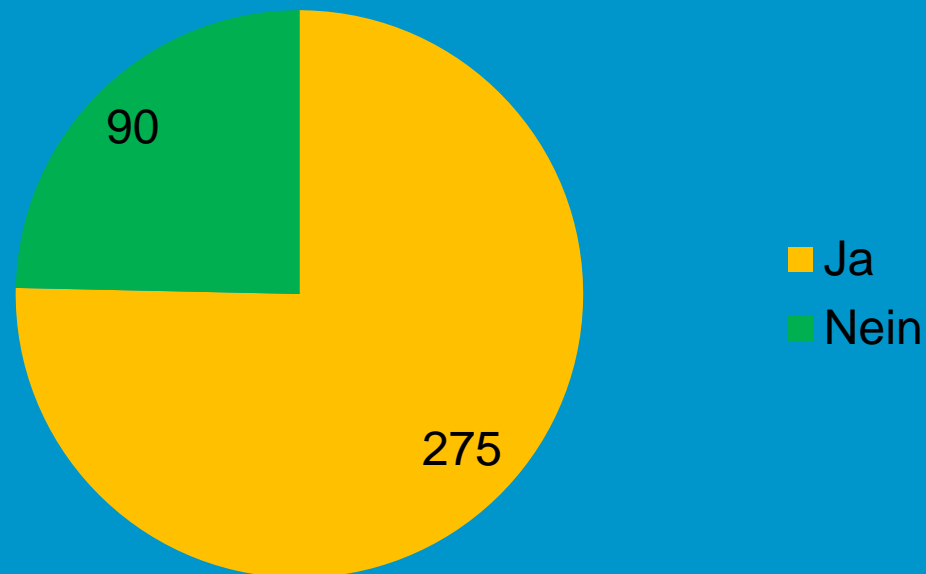

Einzelauswertung

Welchen Wohnraum suchen Sie?

5

Einzelauswertung

Wie groß soll der neue Wohnraum sein?

6

Bis 50 qm:	32 (8,6 %)
50 bis 100 qm:	176 (47,2 %)
Größer als 100 qm:	165 (44,2%)

Einzelauswertung

Wenn Sie den gewünschten Wohnraum nicht finden,
werden Sie Unterschleißheim dann verlassen?

Einzelauswertung

Angaben zur Person

Anzahl der Haushaltsbewohner

Anzahl der Kinder

Einzelauswertung

Angaben zur Person

Alter

Wie lange schon in USH