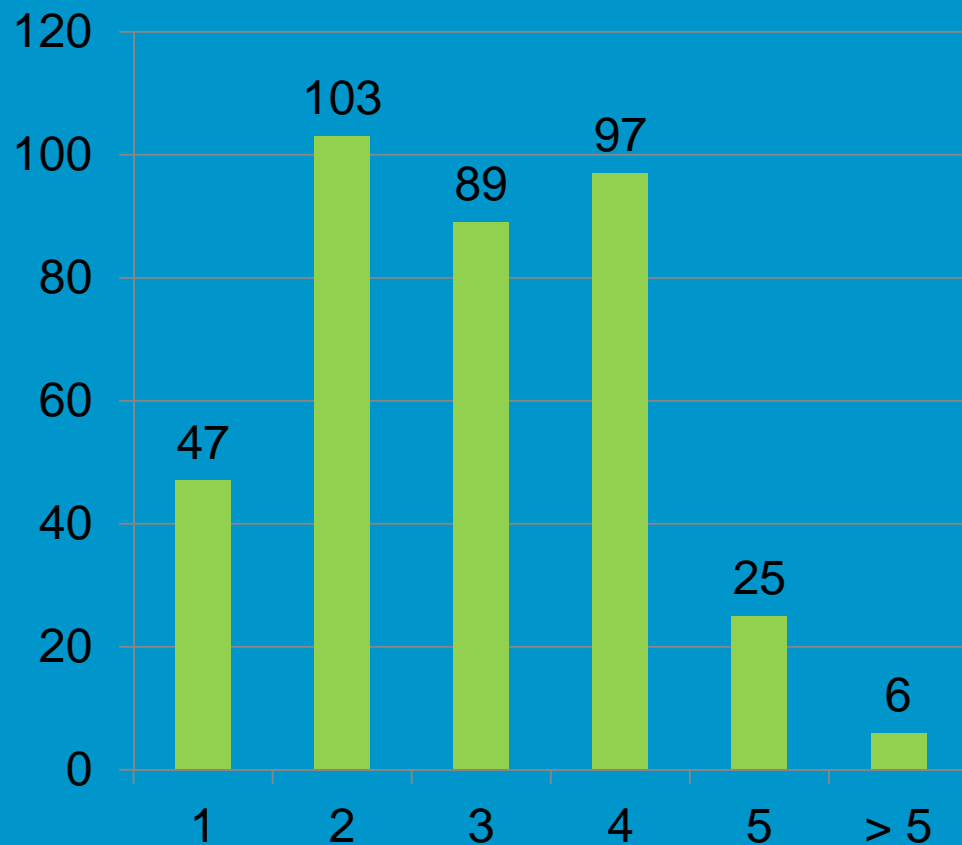

- Online: 340 Haushalte

Einzelauswertung

Wie lange suchen Sie schon neuen Wohnraum?

Einzelauswertung

Warum suchen Sie neuen Wohnraum?

4

Suche erste Wohnung:	28 (7,4 %)
Jetziger Wohnraum steht künftig nicht mehr zur Verfügung:	22 (5,8 %)
Wohnung ist klein:	155 (41 %)
Wohnung ist zu groß:	14 (3,7 %)
Suche Eigentum:	144 (30,2 %)
Sonstiges:	40 (10,6 %)

Einzelauswertung

Welchen Wohnraum suchen Sie?

5

Einzelauswertung

Wie groß soll der neue Wohnraum sein?

6

Bis 50 qm:	32 (8,6 %)
50 bis 100 qm:	176 (47,2 %)
Größer als 100 qm:	165 (44,2%)

Einzelauswertung

Wenn Sie den gewünschten Wohnraum nicht finden,
werden Sie Unterschleißheim dann verlassen?

Einzelauswertung

Angaben zur Person

Anzahl der Haushaltsbewohner

Anzahl der Kinder

Einzelauswertung

Angaben zur Person

Alter

Wie lange schon in USH