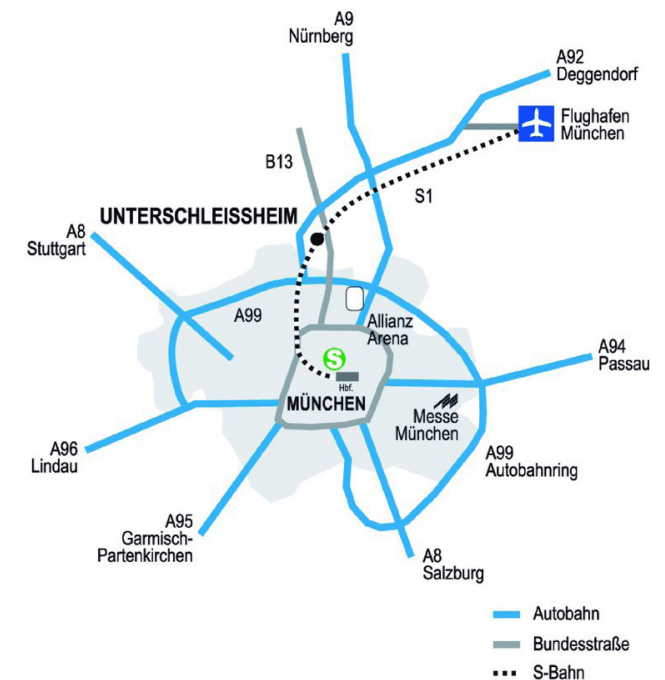

ALLE VORTEILE AUF EINEN BLICK

... Lage, Standort, Infrastruktur

Die Lage

Drehkreuz Europa - hervorragende Verkehrsanbindung (Bahn, Flugzeug, Transitbus, Autobahnen)

Rund 20 Kilometer vom Münchner Hauptbahnhof und Zentrum (Marienplatz) entfernt

Messe München sowie die Allianz Arena, schnell und bequem mit dem Pkw oder öffentlichen Verkehrsmitteln erreichbar

Der Wirtschaftsstandort

Qualifizierte Fachkräfte vor Ort - derzeit 30.000 Einwohner / 15.000 Arbeitsplätze

VERKEHRSANBINDUNG

... ob per PKW, Bahn, Bus oder Flugzeug

Unterschleißheim besticht durch seine hervorragende Verkehrsanbindung. Die Landeshauptstadt München, der internationale Flughafen und die Messe München sind in kürzester Zeit mit dem Auto oder den öffentlichen Verkehrsmitteln zu erreichen. Die S1 Flughafen - Ostbahnhof verkehrt im 20 Minuten-Takt und bedient 2 Haltestellen in der Stadt. Durch inner- und außerörtliche Buslinien und dank der direkten Anbindung zur U6 Garching-Hochbrück, sind Sie bestens angebunden.

Autobahn- und Straßenanbindung

Unterschleißheim verfügt über direkte Autobahnanlüsse in alle Himmelsrichtungen. Egal ob nach Nürnberg-Berlin (A9), Augsburg-Stuttgart (A8), weiter nach Hamburg, Richtung Salzburg-Innsbruck nach Italien oder Landshut-Deggendorf, Richtung Osteuropa (A92) - Ihnen stehen alle Wege offen.